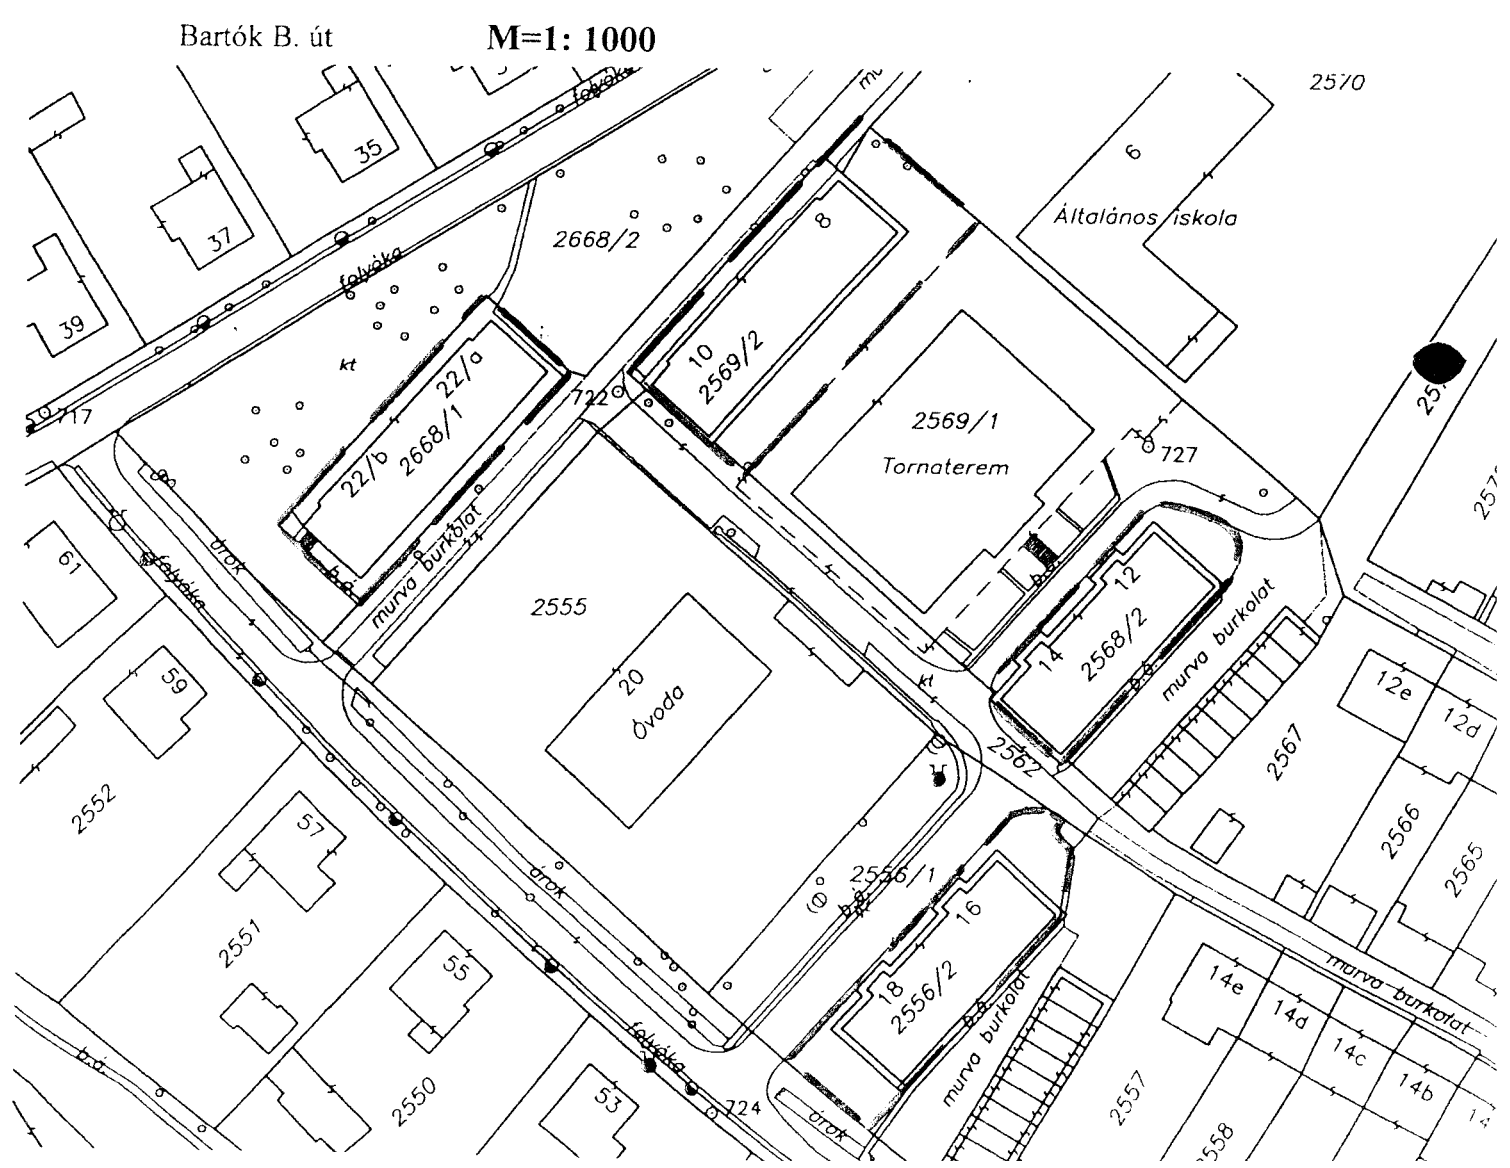

M=1:2000

Bakony út – Erdődy P. T. út – Körmöcbánya út – Tábormező

Lilium út – Mátyás K. út – Rákóczi út –

Bakony út – Erdődy P. T. út – Bátorkő út

M=1: 2000

Liliom út – Mátyás K. út – Kastélydomb út – Felsőmajor út –
Rutsek P. út – Újlaky út – Waldstein út

Alkotmány út

M=1: 2000

Bartók B. út

M=1: 1000

M=1: 1000

Korompay L. út – Fekete Gy. út

M=1: 2000

Fáncsics M. út – Batsányi út
Szent István út – Jókai út –
Honvéd út – Felsőinkám

M=1: 2000

Szabolcska M. út

M=1: 2000

Készletléti lakótelep

Gárdonyi G. út – Fehérvári út

Szent Imre út – Kossuth L. út – Szabadság tér

Mandulās ltp. 30.