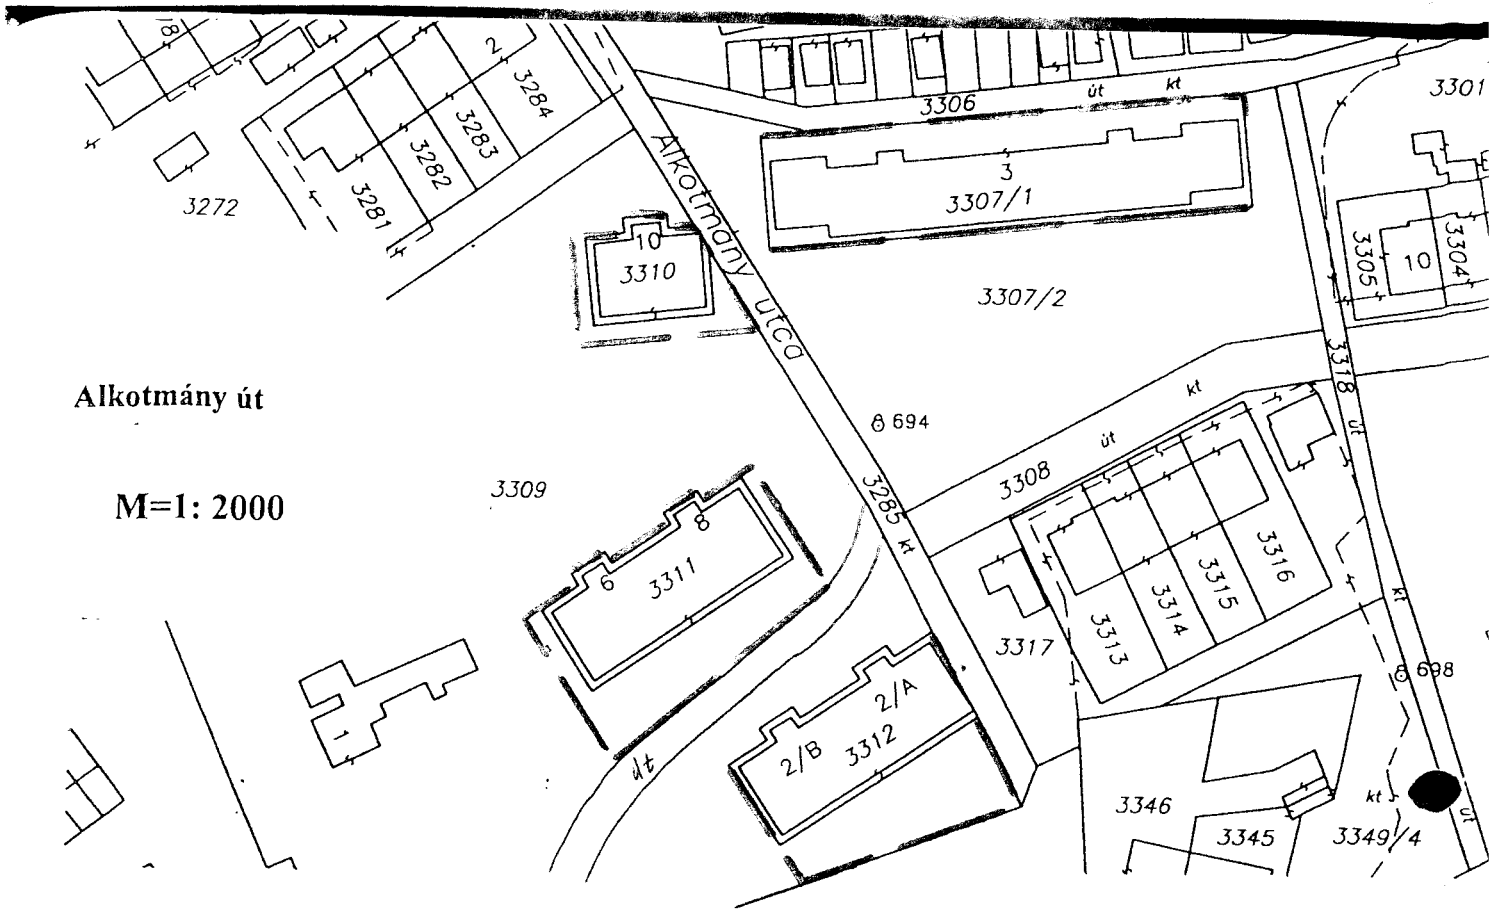

M=1:2000

Bakony út – Erdődy P. T. út – Körmöcbánya út – Tábormező

Lilium út – Mátyás K. út – Rákóczi út –

Bakony út – Erdődy P. T. út – Bátorkő út

M=1: 2000

Liliom út – Mátyás K. út – Kastélydomb út – Felsőmajor út –
Rutsek P. út – Újlaky út – Waldstein út

Alkotmány út

M=1: 2000

Bartók B. út

M=1: 1000

M=1: 1000

Korompay L. út – Fekete Gy. út

M=1: 2000

Fáncsics M. út – Batsányi út
Szent István út – Jókai út –
Honvéd út – Felsőinkám

M=1: 2000

Szabolcska M. út

M=1: 2000

Készletléti lakótelep

Gárdonyi G. út – Fehérvári út

Szent Imre út – Kossuth L. út – Szabadság tér

Mandulās ltp. 30.