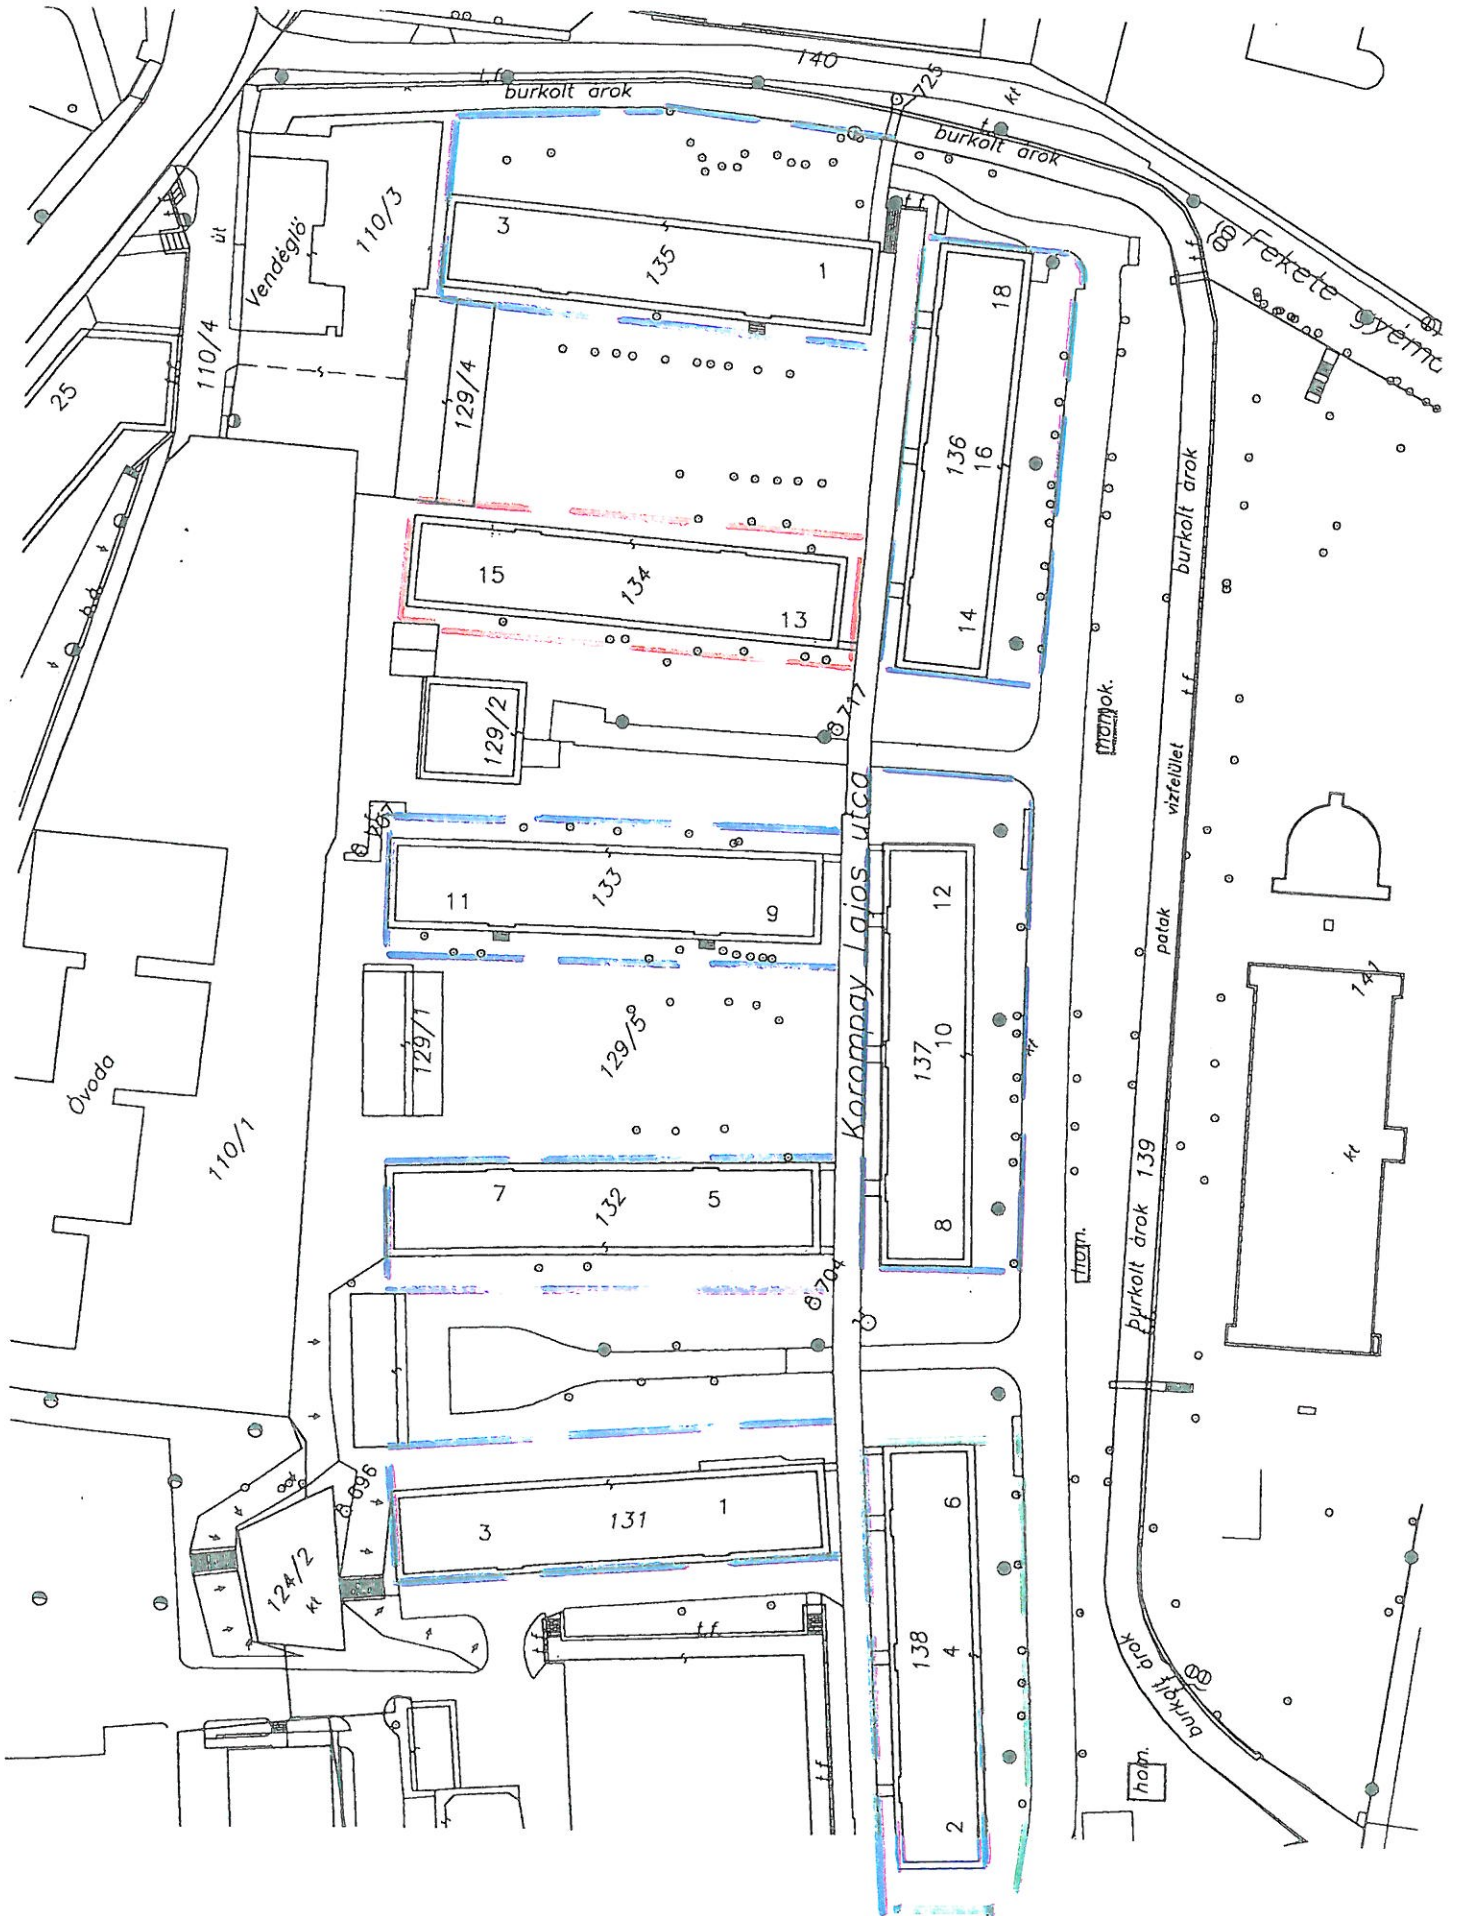

Liliom út – Mátyás K. út – Rákóczi út –
Bakony út – Erdődy P. T. út – Bátorkő út

M=1: 2000

Liliom út – Mátyás K. út – Kastélydomb út – Felsőmajor út –
Rutsek P. út – Újlaky út – Waldstein út

M=1: 1000

Korompay L. út – Fekete Gy. út

M=1: 2000

Szabolcska M. út

M=1: 2000

Készenléti lakótelep

Gárdonyi G. út – Fehérvári út

Szent Imre út – Kossuth L. út – Szabadság tér

Mandulās ltp. 30.