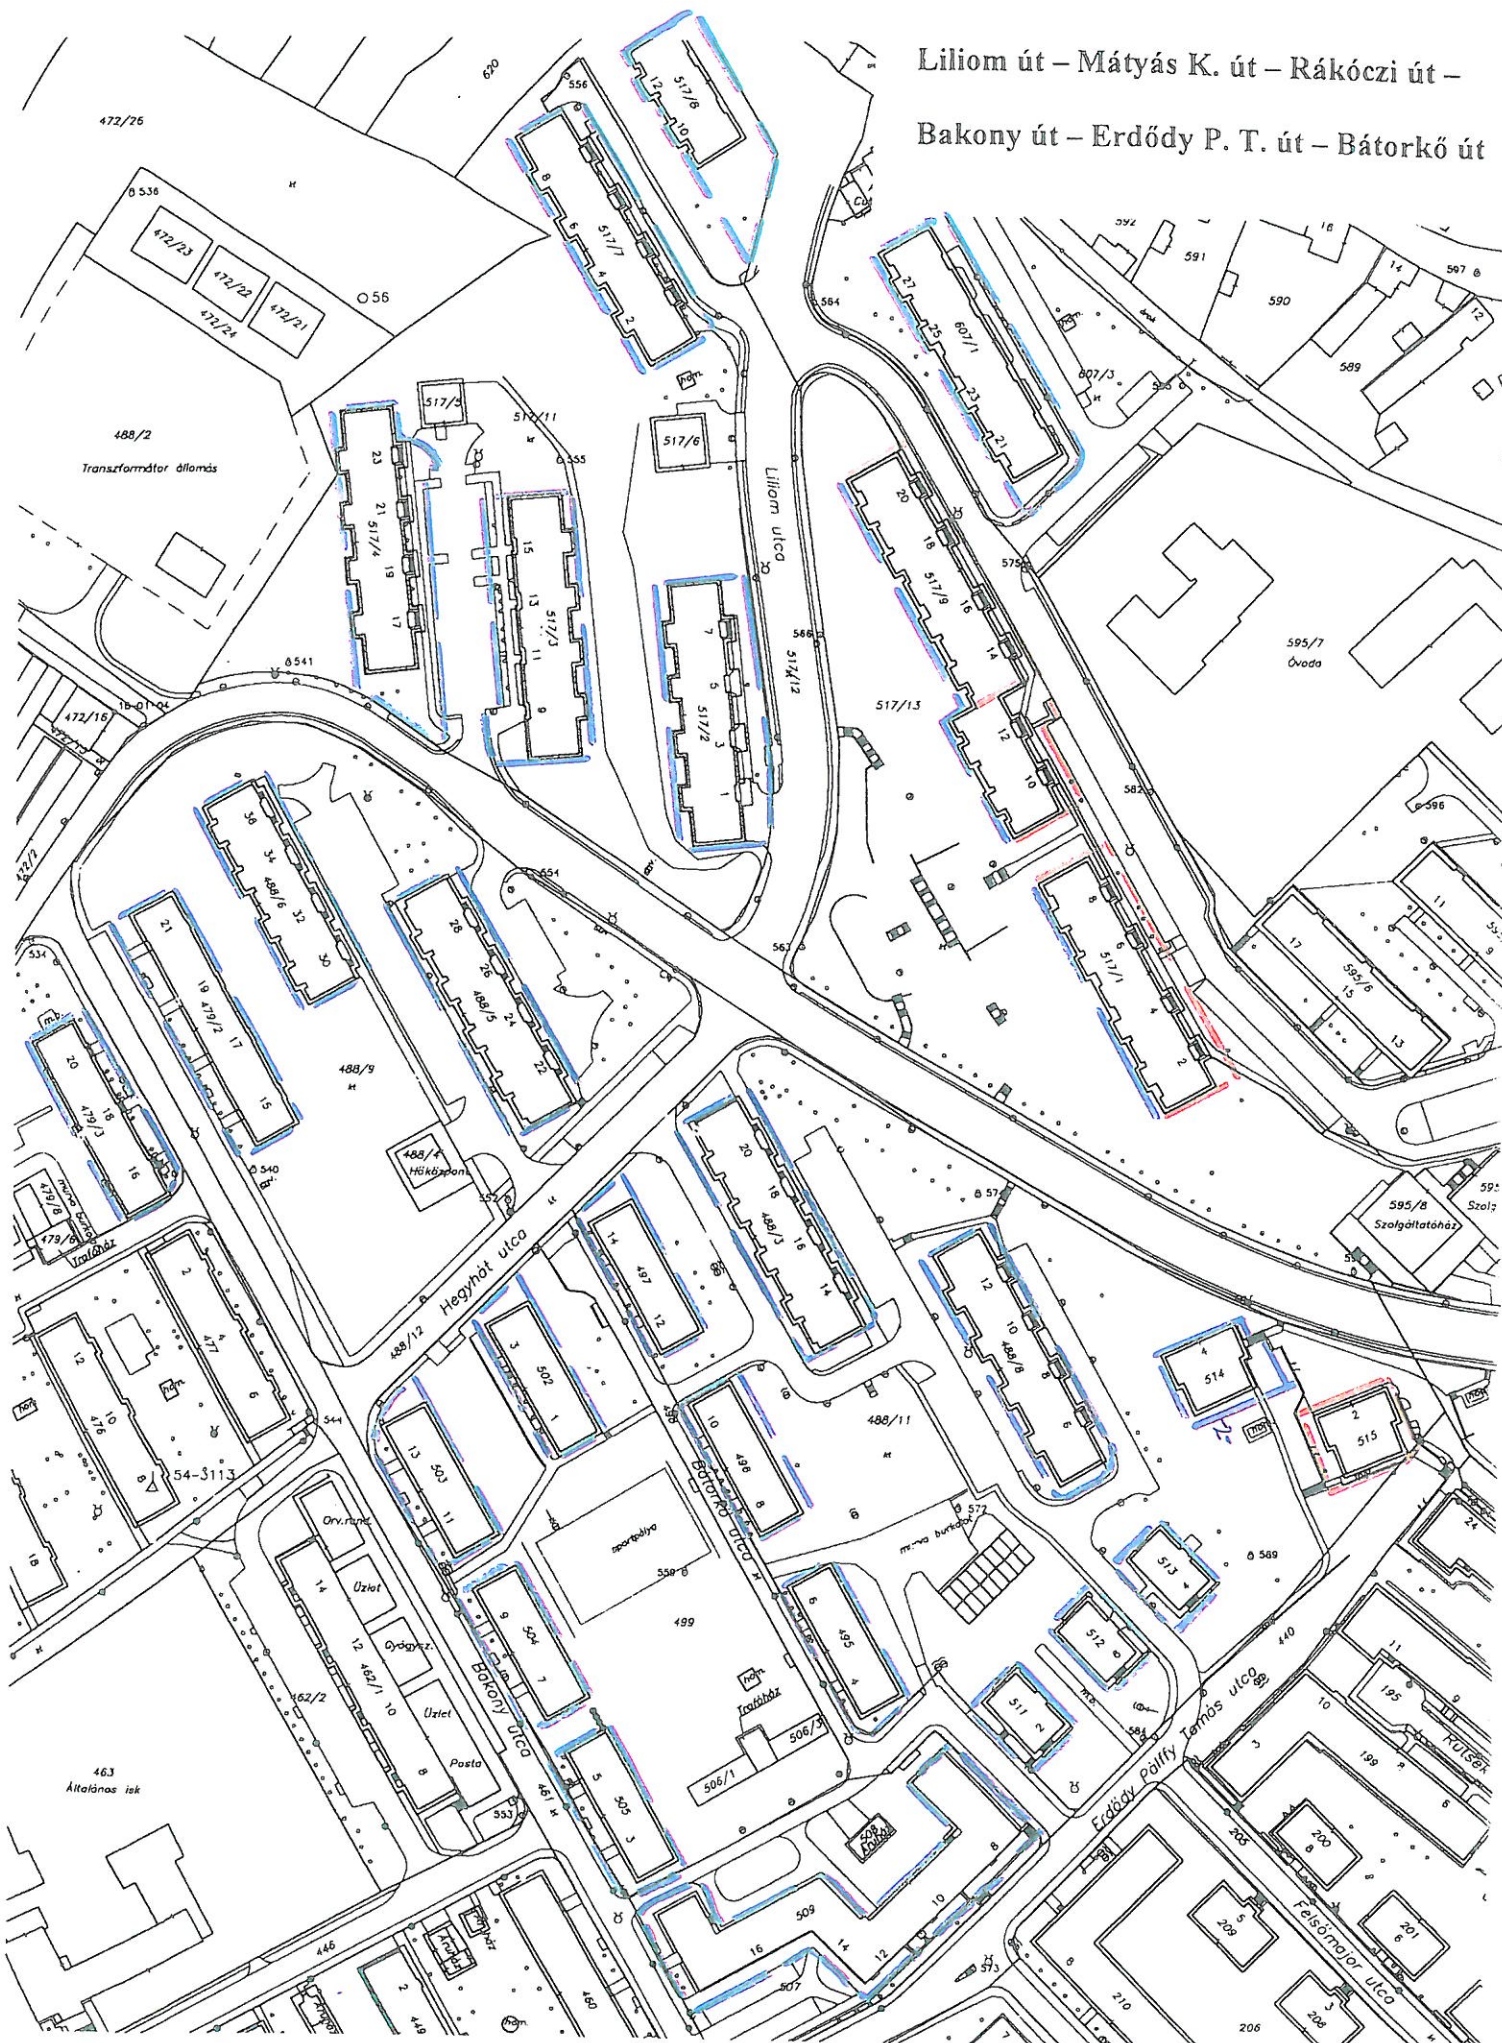

Liliom út – Mátyás K. út – Rákóczi út –
Bakony út – Erdődy P. T. út – Bátorkő út

M=1: 2000

Liliom út – Mátyás K. út – Kastélydomb út – Felsőmajor út –
Rutsek P. út – Újlaky út – Waldstein út

M=1: 1000

Korompay L. út – Fekete Gy. út

M=1: 2000

Szabolcska M. út

M=1: 2000

Készenléti lakótelep

Gárdonyi G. út – Fehérvári út

Szent Imre út – Kossuth L. út – Szabadság tér

Mandulās ltp. 30.