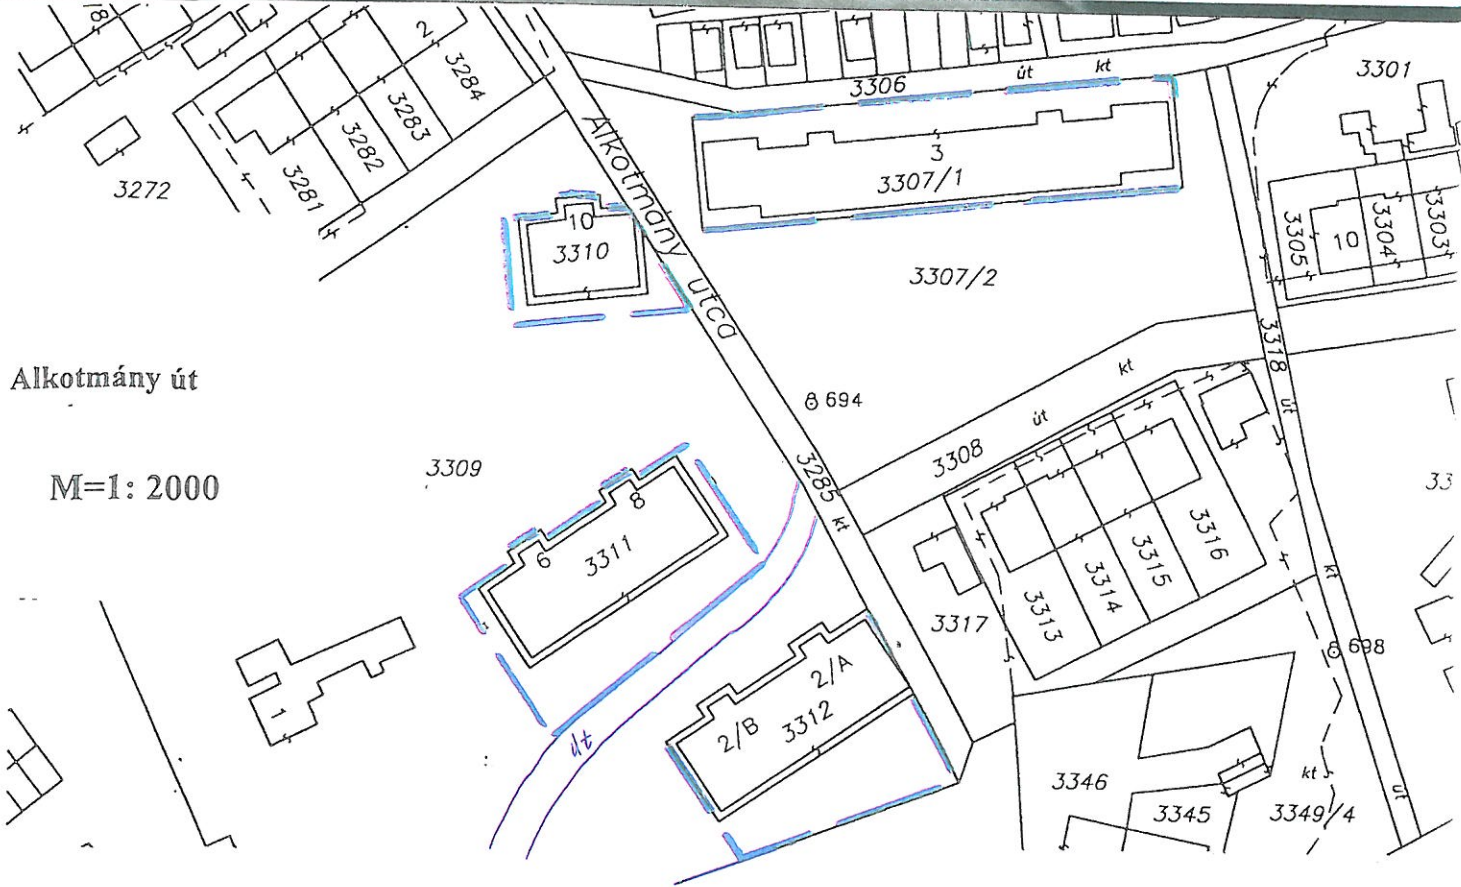

Liliom út – Mátyás K. út – Rákóczi út –
Bakony út – Erdődy P. T. út – Bátorkő út

M=1: 2000

Liliom út – Mátyás K. út – Kastélydomb út – Felsőmajor út –
Rutsek P. út – Újlaky út – Waldstein út

M=1: 1000

Korompay L. út – Fekete Gy. út

M=1: 2000

Szabolcska M. út

M=1: 2000

Készenléti lakótelep

Gárdonyi G. út – Fehérvári út

Szent Imre út – Kossuth L. út – Szabadság tér

Mandulās ltp. 30.