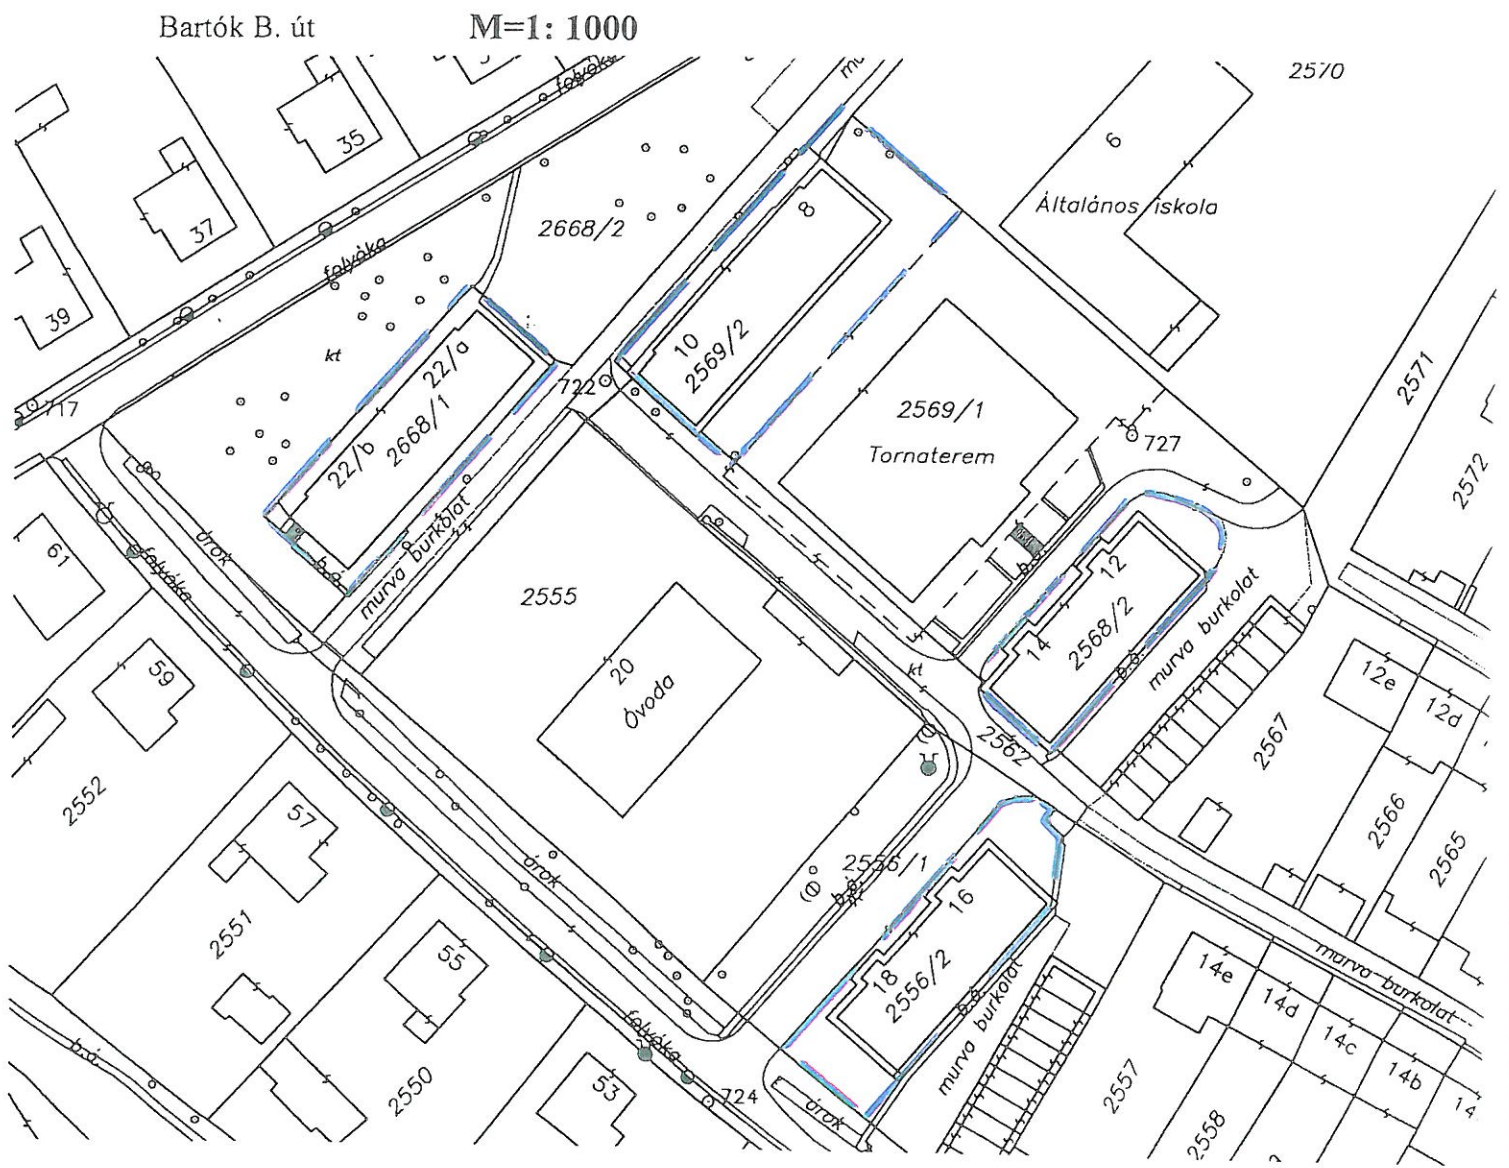

Liliom út – Mátyás K. út – Rákóczi út –
Bakony út – Erdődy P. T. út – Bátorkő út

M=1: 2000

Liliom út – Mátyás K. út – Kastélydomb út – Felsőmajor út –
Rutsek P. út – Újlaky út – Waldstein út

M=1: 1000

Korompay L. út – Fekete Gy. út

M=1: 2000

Szabolcska M. út

M=1: 2000

Készenléti lakótelep

Gárdonyi G. út – Fehérvári út

Szent Imre út – Kossuth L. út – Szabadság tér

Mandulās ltp. 30.