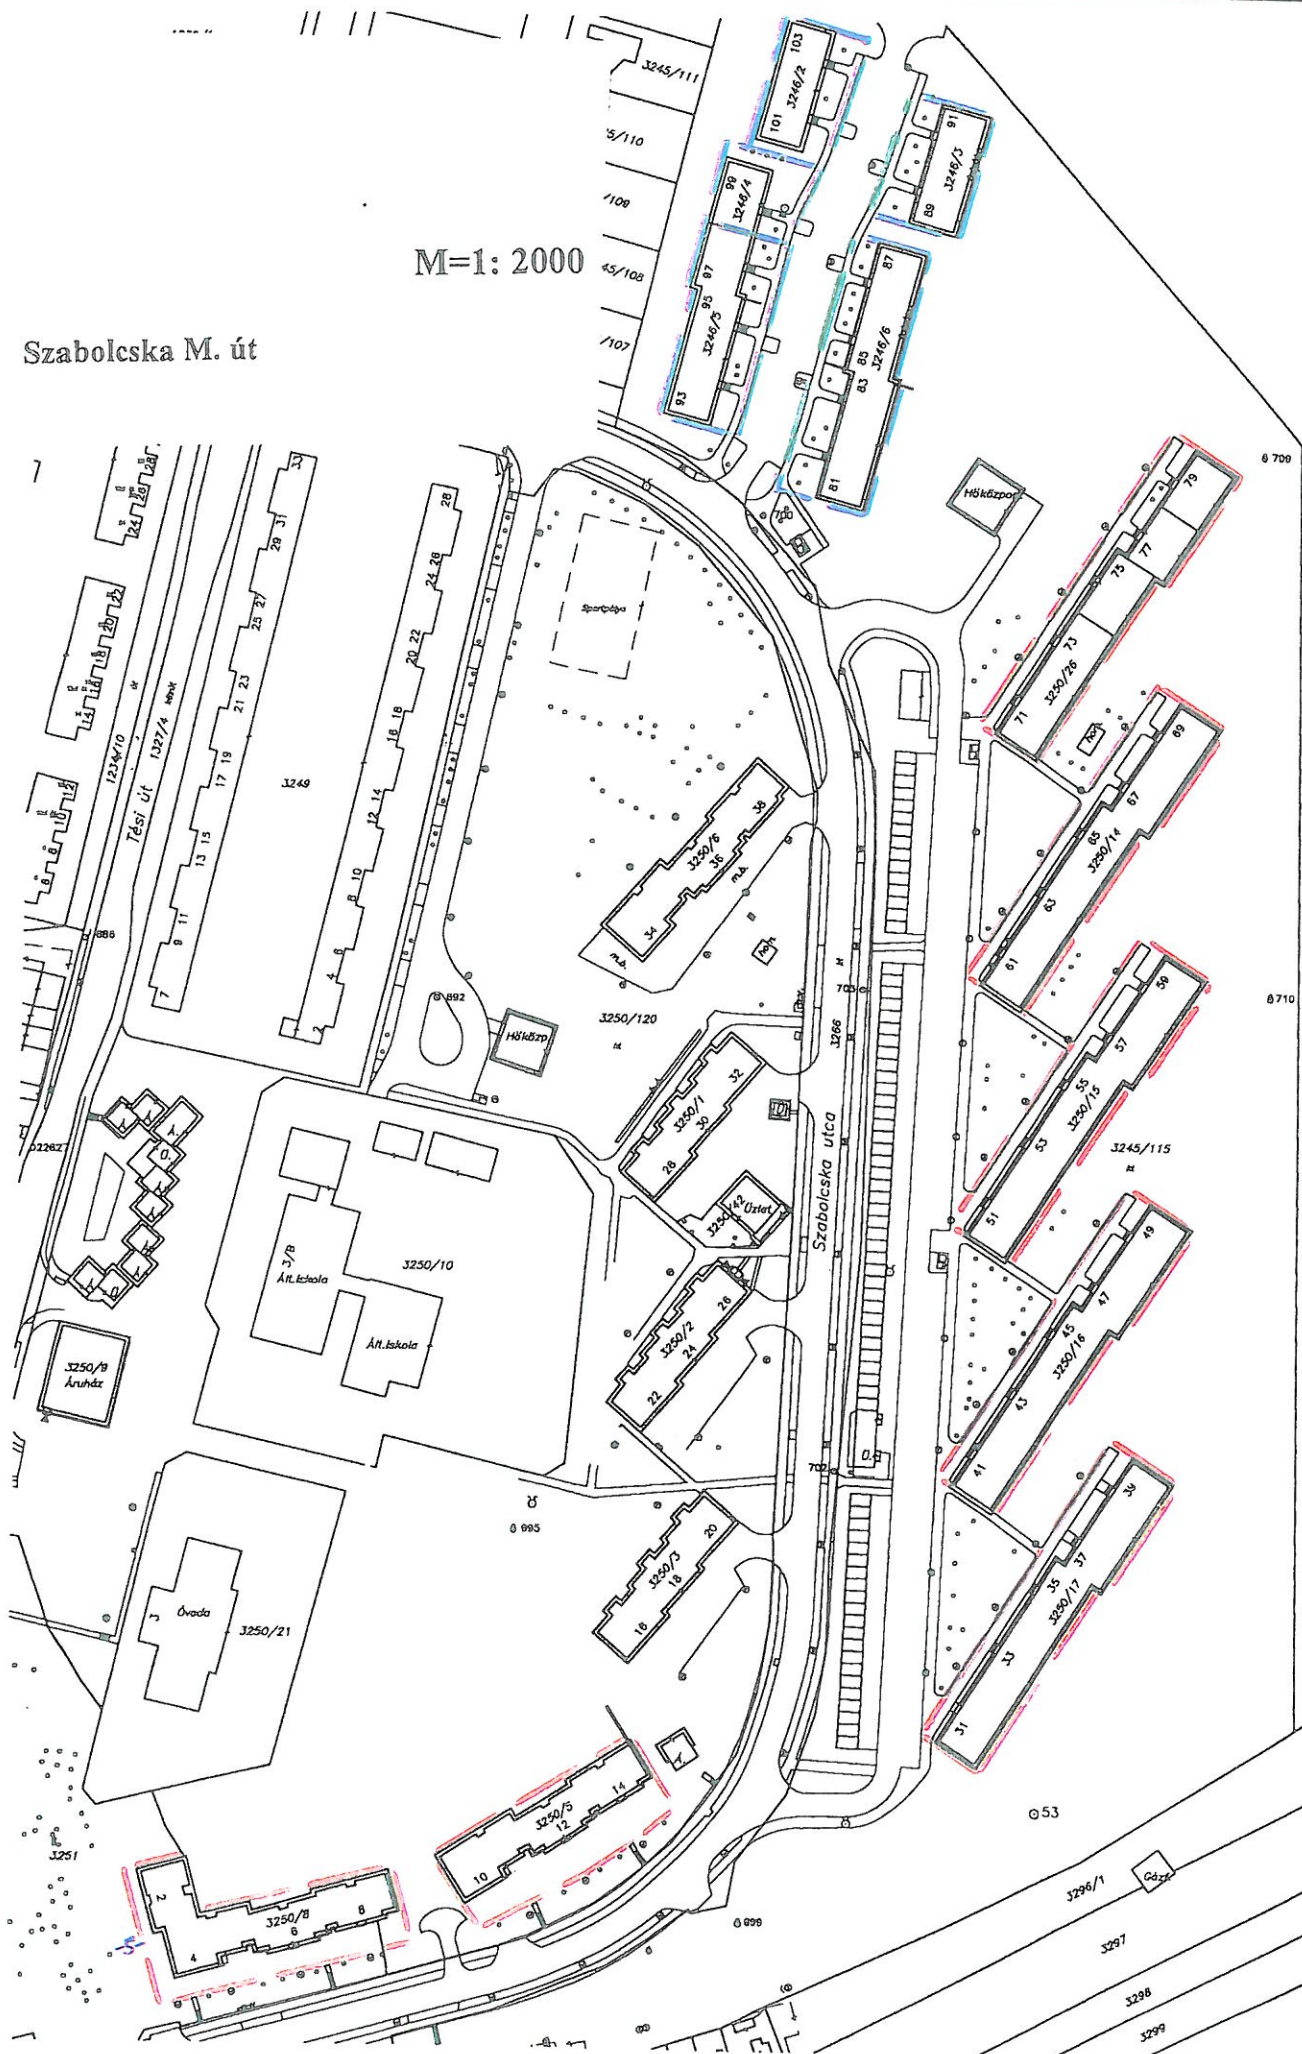

Liliom út – Mátyás K. út – Rákóczi út –
Bakony út – Erdődy P. T. út – Bátorkő út

M=1: 2000

Liliom út – Mátyás K. út – Kastélydomb út – Felsőmajor út –
Rutsek P. út – Újlaky út – Waldstein út

M=1: 1000

Korompay L. út – Fekete Gy. út

M=1: 2000

Szabolcska M. út

M=1: 2000

Készenléti lakótelep

Gárdonyi G. út – Fehérvári út

Szent Imre út – Kossuth L. út – Szabadság tér

Mandulās ltp. 30.